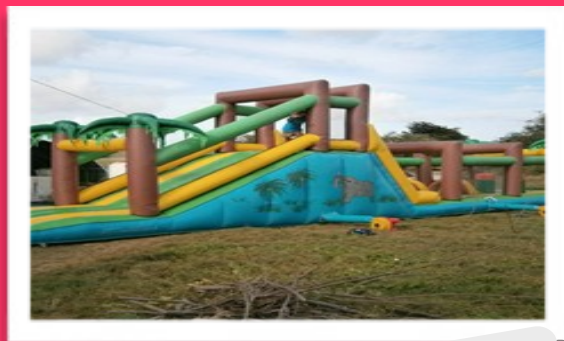

PARCOURS JUNGLE

MUR D'ESCALADE+TOBOGGAN+OBSTACLES

Promo!!
1290€ / semaine

480 € / jour
645 € / 2 jours

Dimensions: 15mLx3,7mlx4,5mH

Classe d'âges: 3 à 12 ans

Capacité: 15 à 20 enfants

Poids: 270kg